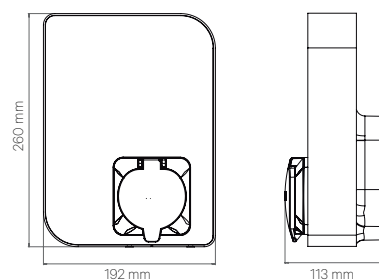

### Algemene specificaties

Model	Copper SB
Kleur	Zwart
Oplaadmodus	Modus 3
Afmetingen	260x192x113 mm
Gewicht	2 kg
Bedrijfstemperatuur	-25 °C à 40 °C
Opslagtemperatuur	-40 °C à 70 °C
Standard	CE-markering (LVD 2014/35/EU, EMC 2014/30/EU) EC 61851-1, IEC 61851-22, IEC 62196-2

### Afmetingen

### Elektrische specificaties

Maximaal vermogen	7,4 kW <sup>[1]</sup>	11 kW <sup>[2]</sup>	22 kW <sup>[2]</sup>
Ingangsspanning	220 V - 240 V	400 V	400 V
Maximale stroomsterkte	32 A (1P)	16 A (3P)	32 A (3P)
Kabel breedte			5 x 6 mm <sup>2</sup>
Laadstroom configureerbaar		van 6 A à maximaal vermogen	
Nominale frequentie			50 Hz / 60 Hz
Type stekker			Typ 2 (shutter optioneel)
Beschermingsklasse			IP54 / IK08
Overspanningscategorie			CAT III
Reststroomdetectie			DC 6 mA <sup>[2]</sup>
RCCB			Externe RCCB vereist <sup>[3]</sup>