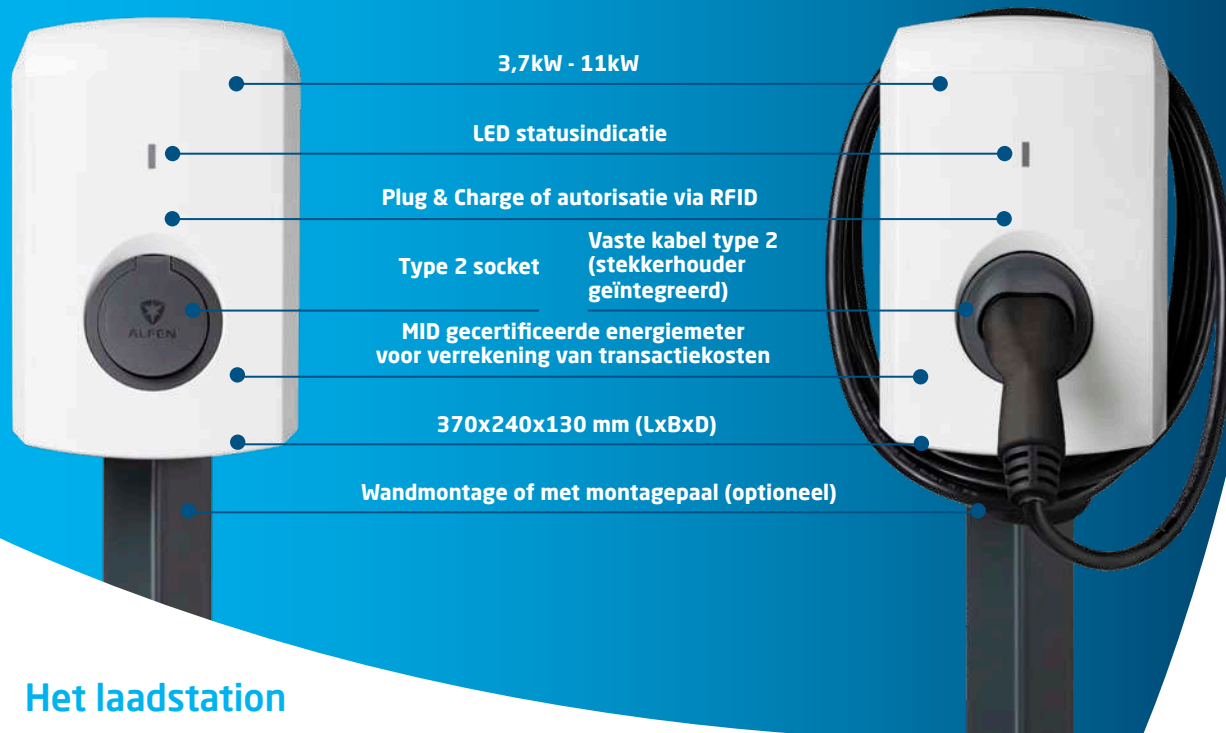

Eve Single S-line

Een slim, compact en betaalbaar laadstation voor thuis

De Alfen Eve Single S-line is speciaal ontworpen voor thuisgebruik en biedt de voordelen van slim laden tegen een betaalbare prijs. Dit 3,7kW - 11kW laadstation is uitgevoerd in een compacte polycarbonaat behuizing en daardoor lichtgewicht en duurzaam. Het laadstation kan zowel aan de muur als op een montagepaal gemonteerd worden. Wanneer voorzien van een vaste kabel wordt de Eve Single S-line geleverd met een geïntegreerde stekkerhouder.

Het laadstation is ontworpen voor de thuisomgeving en biedt daarom Plug & Charge laden met LED statusindicaties om de laadstatus weer te geven. Gebruikers kunnen hun laadgegevens via ieder internet-verbonden apparaat inzien.

Wie de duur van een laadsessie wil verkorten, kan kiezen voor de 3-fase uitvoering van de Eve Single S-line. Het maximale laadvermogen wordt hierbij verhoogd naar 11kW waarmee sneller geladen kan worden.

Eve Single S-line

Het laadstation

Slimme functionaliteiten voor een scherpe prijs

De Eve Single S-line is een slim product dat via het internet verbonden is. Het communiceert met, en ontvangt commando's van, andere slimme oplossingen gebaseerd op open standaarden en open protocollen.